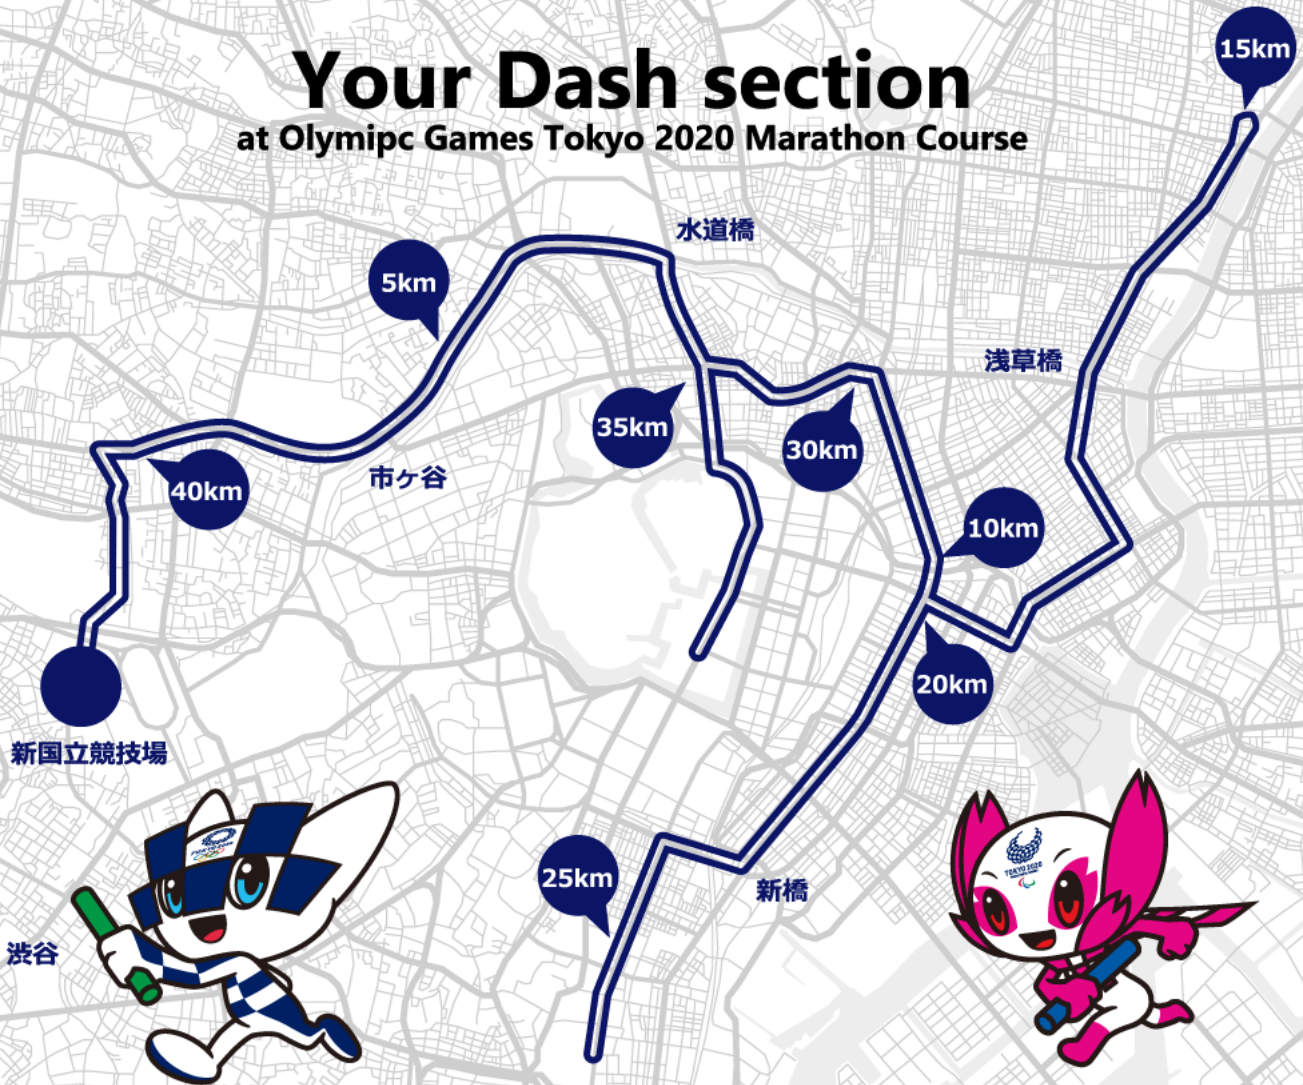

42195 DASH!!

2018.11.24 SAT @ODA FIELD, SHIBUYA

Your Dash section at Olympic Games Tokyo 2020 Marathon Course

新国立競技場

渋谷

あなたのDASH!!地点は

00.00

km地点

コースマップ出典：公益財団法人東京オリンピック・パラリンピック競技大会組織委員会公式サイト

今回DASH!!した地点をマークしておき、
2020年はぜひ、その地点から
ご声援をお送りください！